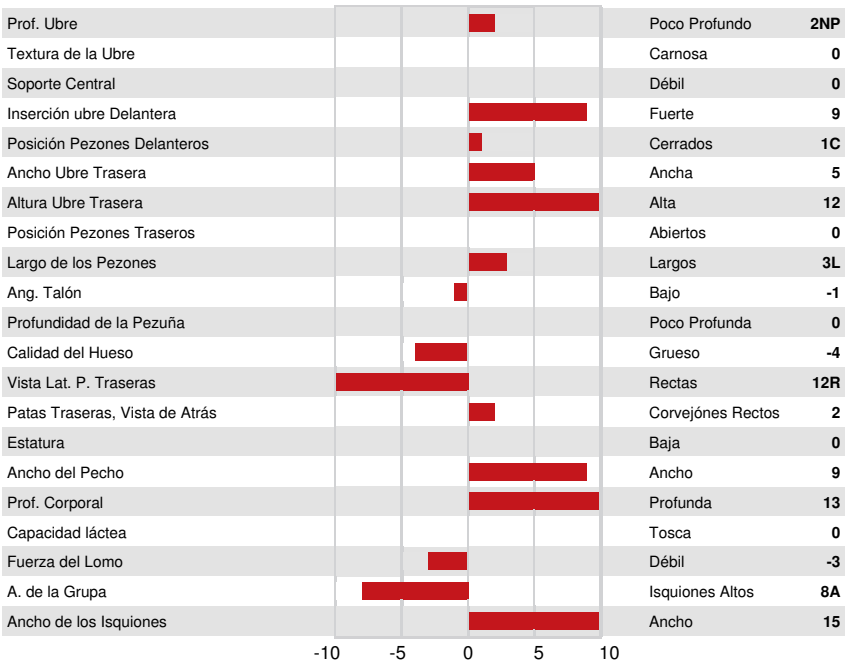

CLAREFIELD MOCHA
 LYNMARK NS CLARICA EX-92-6E-CAN
 GLENBROOK STORM RULER
 HAUXWELL CLARA 20TH EX-90-6YR-CAN
 HAUXWELL NORTH STAR
 HAUXWELL CLARA 15TH VG-85-2YR-CAN

GLPI +1512

Reg. #: MSCANM11751400 aAa: 435126 DMS: 456,246
 Nacimiento: 06/15/2013 Caseína Kappa: AE Caseína Beta: A1A2

PRODUCCIÓN 17 Hatos 70 Hijas 92% Conf. GEBV 24*DEC

Leche kg	Grasa kg	Grasa %	Proteína kg	Proteína %
94	-5	-0.14	2	0.00

Promedio de la Hija (kg-ME) Leche **7,939 kg** Grasa **307 kg** Proteína **267 kg**

SALUD Y FERTILIDAD

Vida en el Hato	98	Habilidad al Parto	108
SCS	105	Habilidad de las Hijas al Parto	98
Fertilidad de la Hija	95	Rapidez en el Ordeño	103
Puntaje de Condición Corporal	108	Temperamento Lechero	105
Persistencia de la lactación	104		

CONFORMACIÓN 20 Hatos 58 Hijas 81% Conf. GEBV 24*DEC

Conformación	8	Fortaleza Lechera	8
Sistema Mamario	9	Grupa	-1
Patas y Pezuñas	1	% BM o Mejor	90

EMADALE LSC TACO MAID
 DAUGHTER

PINERILLE ST CLARE HICCUP